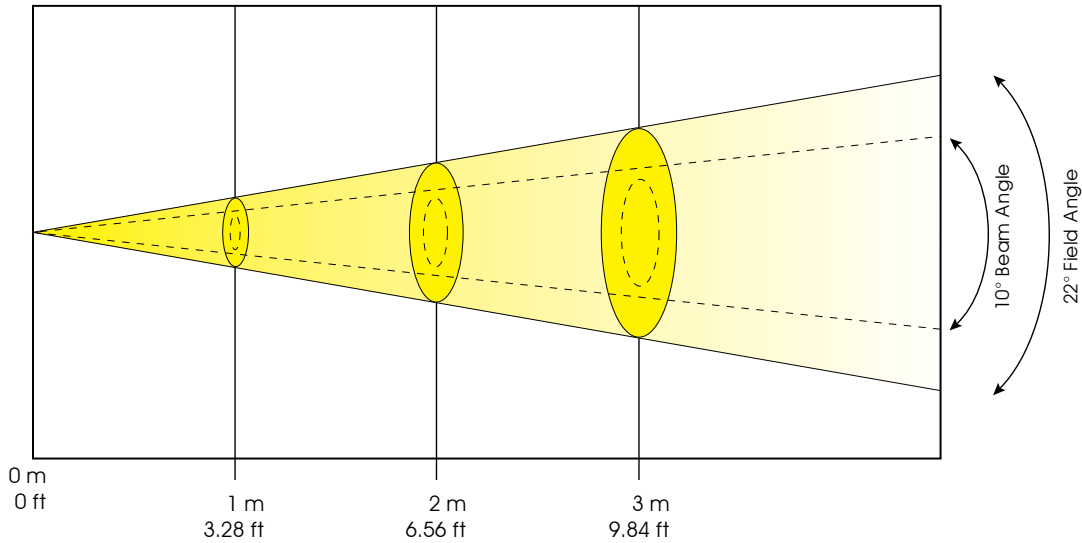

#### ELECTRICAL SPECIFICATIONS

- . **Ballast:** Electronic Power supply
- . **Power Supply:** 100-240V 50/60Hz
- . **Power Consumption:** 120W
- . **Dimensions:** (LxWxH) 12.4" x 10.6" x 14.5"  
/ 315 x 269 x 368mm
- . **Weight:** 15.4 lbs. (7 Kgs)

## Photometrics

### ELAR 108 Par RGBW Photometric Beam Angle Data

10° Beam Angle, 22° Field Angle / 15° Lens

LUX x 0.0929 = FC

R (12)	915 FC / 9,850 LUX	235 FC / 2,531 LUX	104 FC / 1,117 LUX
G (9)	1,537 FC / 16,550 LUX	414 FC / 4,460 LUX	187 FC / 2,012 LUX
B (9)	289 FC / 3,110 LUX	80 FC / 858 LUX	36 FC / 385 LUX
W (6)	773 FC / 8,320 LUX	223 FC / 2,402 LUX	100 FC / 1,076 LUX
Full (36)	3,456 FC / 37,200 LUX	941 FC / 10,130 LUX	416 FC / 4,480 LUX

#### Beam Diameter

10° Beam Angle	Ø 0.22 m / Ø 0.72 ft	Ø 0.44 m / Ø 1.44 ft	Ø 0.66 m / Ø 2.17 ft
22° Field Angle	Ø 0.44 m / Ø 1.44 ft	Ø 0.88 m / Ø 2.89 ft	Ø 1.32 m / Ø 4.33ft