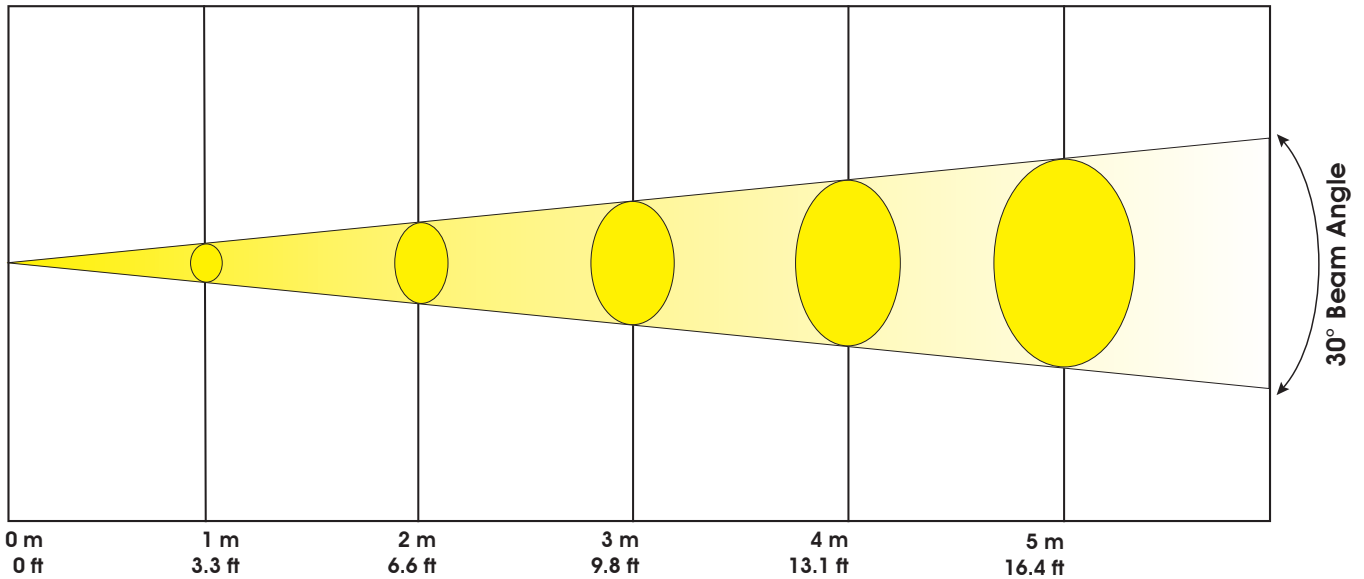

TVL4000 II™

SKU# TVL625

Photometric Data

Specifications are subject to change without any prior written notice.

WARM WHITE (3200K)	352 FC / 3800 LUX	139 FC / 1500 LUX	65 FC / 700 LUX	39 FC / 420 LUX	27 FC / 293 LUX
COOL WHITE (6500K)	446 FC / 4800 LUX	177 FC / 1900 LUX	84 FC / 900 LUX	50 FC / 542 LUX	34 FC / 362 LUX
FULL ON (4500-5000K)	790 FC / 8500 LUX	316 FC / 3400 LUX	146 FC / 1570 LUX	87 FC / 940 LUX	59 FC / 630 LUX

LUX x 0.0929 = FC

Max Beam Diameter

30° Beam Angle	Ø 0.5 m / Ø 1.6 ft	Ø 1.0 m / Ø 3.3 ft	Ø 1.6 m / Ø 5.2 ft	Ø 2.1 m / Ø 6.9 ft	Ø 2.6 m / Ø 8.5 ft
----------------	--------------------	--------------------	--------------------	--------------------	--------------------